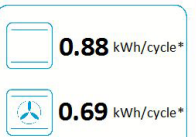

65/2014 385440824 / AA K 85x270 mm